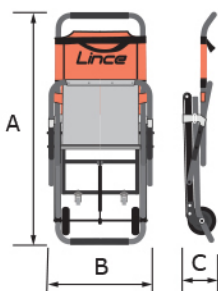

Deslice la silla hasta lugar seguro

Lince®

Datos técnicos: Lince CRE

Altura (A)	124 cm
Anchura (B)	52 cm
Profundidad (C)	19 cm
Rueda posterior	10 cm
Peso	15,4 kg
Capacidad de carga	200 kg

Medidas de la silla cerrada

Lince® miniC

Lince Mini idealizada para el uso en espacios pequeños como en aviones

Datos técnicos: Lince Mini C

Altura (A)	124 cm
Anchura (B)	39 cm
Profundidad (C)	19 cm
Rueda posterior	5 cm
Peso	13,5 kg
Capacidad de carga	180 kg