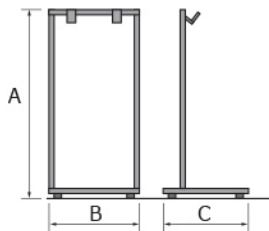

Medidas de la silla cerrada

Lince® mini

Datos técnicos: Lince Mini

Altura (A)	124 cm
Anchura (B)	39 cm
Profundidad (C)	19 cm
Rueda posterior	10 cm
Peso	11,2 kg
Capacidad de carga	180 kg

Medidas de la silla cerrada

Lince® MINI 45

para escaleras
con 45° de
inclinación

Datos técnicos: Lince 45

Altura (A)	130 cm
Anchura (B)	39 cm
Profundidad (C)	19 cm
Rueda posterior	10 cm
Peso	13,5 kg
Capacidad de carga	150 kg

Medidas de la silla cerrada

Almohadilla para el bienestar

Color: Naranja

	Lince SR / SRE	Lince MINI
Altura (A)	4 cm	4 cm
Anchura (B)	38 cm	23 cm
Profundidad (C)	38 cm	38 cm
Peso	0,5 kg	0,4 kg

- Tejido resistente al fuego

Soporte móvil facilita la colocación de la Silla Lince en cualquier lugar ubicación sin necesidad de taladrar en la pared.

Altura (A)	91 cm
Anchura (B)	44 cm
Profundidad (C)	42 cm
Peso	4,6 kg

www.cadeiralince.com.br
contato@cadeiralince.com.br
Tel. +55 11 3459 2000

Visio Indústria e Comércio
de Equipamentos Ltda.
CNPJ 19.702.508/0001-60